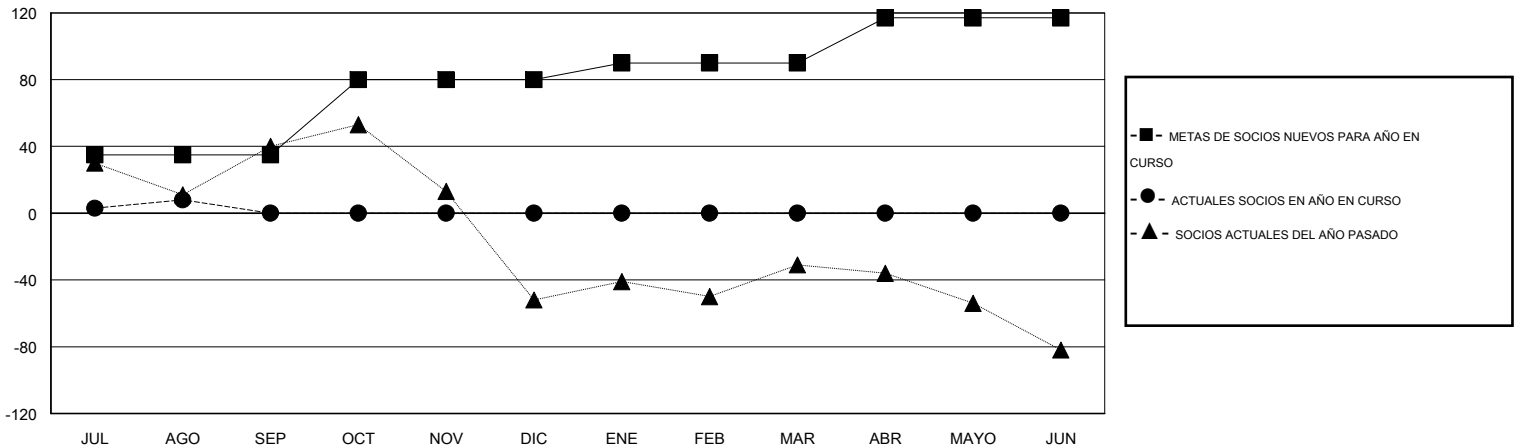

MONTHLY MEMBERSHIP PROGRESS REPORT

District M 2

Results as of: 8/31/2014

GMT: Pedro Marrello

UBICACIÓN PARAGUAY

GMT DE AE 3

Clubes					socios				
RESULTADOS DE 2014-2015					RESULTADOS DE 2014-2015				
TRIMESTRE	META DE CLUBES NUEVOS	ACTUALES NUEVOS CLUBES	BAJAS ACTUALES DE CLUBES	ACTUAL GANANCIA/ PÉRDIDA NETA	TRIMESTRE	META DE SOCIOS NUEVOS	ACTUALES SOCIOS AÑADIDOS	BAJAS ACTUALES DE SOCIOS	ACTUAL GANANCIA/ PÉRDIDA NETA
JUL/AGO/SEP	1	0	0	0	JUL/AGO/SEP	35	22	14	8
OCT/NOV/DIC	1	0	0	0	OCT/NOV/DIC	45	0	0	0
ENE/FEB/MAR	0	0	0	0	ENE/FEB/MAR	10	0	0	0
ABR/MAYO/JUN	1	0	0	0	ABR/MAYO/JUN	27	0	0	0

METAS Y CIFRA ACUMULATIVA DE CLUBES NUEVOS

METAS Y CIFRA ACUMULATIVA DE SOCIOS

CLUBES DADOS DE BAJA: 0	6 CLUBS OF 40 AÑADIERON 1 O MÁS SOCIOS NUEVOS	<u>DISTRIBUCIÓN POR SEXO</u>
		MASCULINO 630 (57.75%)
		FEMENINO 461 (42.25%)
<u>SOCIOS DADOS DE BAJA</u>	CLIC AQUÍ PARA DATOS DE SALUD DE CLUB	SOCIOS EN UNIDAD FAMILIAR 372
FALLECIDOS 1		CABEZA DE FAMILIA 148
CLUB CANCELADO 0		NO ES CABEZA DE FAMILIA 224
OTRO 13		
TOTAL 14		