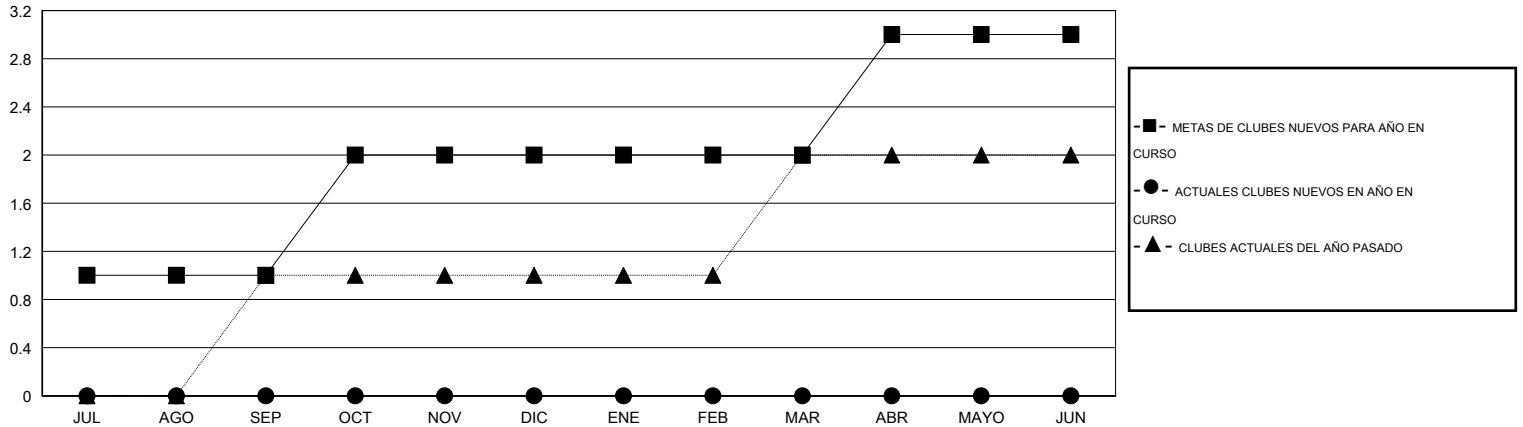

MONTHLY MEMBERSHIP PROGRESS REPORT

District M 2

Results as of: 8/31/2014

GMT: Pedro Marrello

UBICACIÓN PARAGUAY

GMT DE AE 3

Clubes					socios				
RESULTADOS DE 2014-2015					RESULTADOS DE 2014-2015				
TRIMESTRE	META DE CLUBES NUEVOS	ACTUALES NUEVOS CLUBES	BAJAS ACTUALES DE CLUBES	ACTUAL GANANCIA/ PÉRDIDA NETA	TRIMESTRE	META DE SOCIOS NUEVOS	ACTUALES SOCIOS AÑADIDOS	BAJAS ACTUALES DE SOCIOS	ACTUAL GANANCIA/ PÉRDIDA NETA
JUL/AGO/SEP	1	0	0	0	JUL/AGO/SEP	35	22	14	8
OCT/NOV/DIC	1	0	0	0	OCT/NOV/DIC	45	0	0	0
ENE/FEB/MAR	0	0	0	0	ENE/FEB/MAR	10	0	0	0
ABR/MAYO/JUN	1	0	0	0	ABR/MAYO/JUN	27	0	0	0

METAS Y CIFRA ACUMULATIVA DE CLUBES NUEVOS

METAS Y CIFRA ACUMULATIVA DE SOCIOS

CLUBES DADOS DE BAJA: 0	6 CLUBS OF 40 AÑADIERON 1 O MÁS SOCIOS NUEVOS	<u>DISTRIBUCIÓN POR SEXO</u>
		MASCULINO 630 (57.75%)
		FEMENINO 461 (42.25%)
<u>SOCIOS DADOS DE BAJA</u>	CLIC AQUÍ PARA DATOS DE SALUD DE CLUB	SOCIOS EN UNIDAD FAMILIAR 372
FALLECIDOS 1		CABEZA DE FAMILIA 148
CLUB CANCELADO 0		NO ES CABEZA DE FAMILIA 224
OTRO 13		
TOTAL 14		